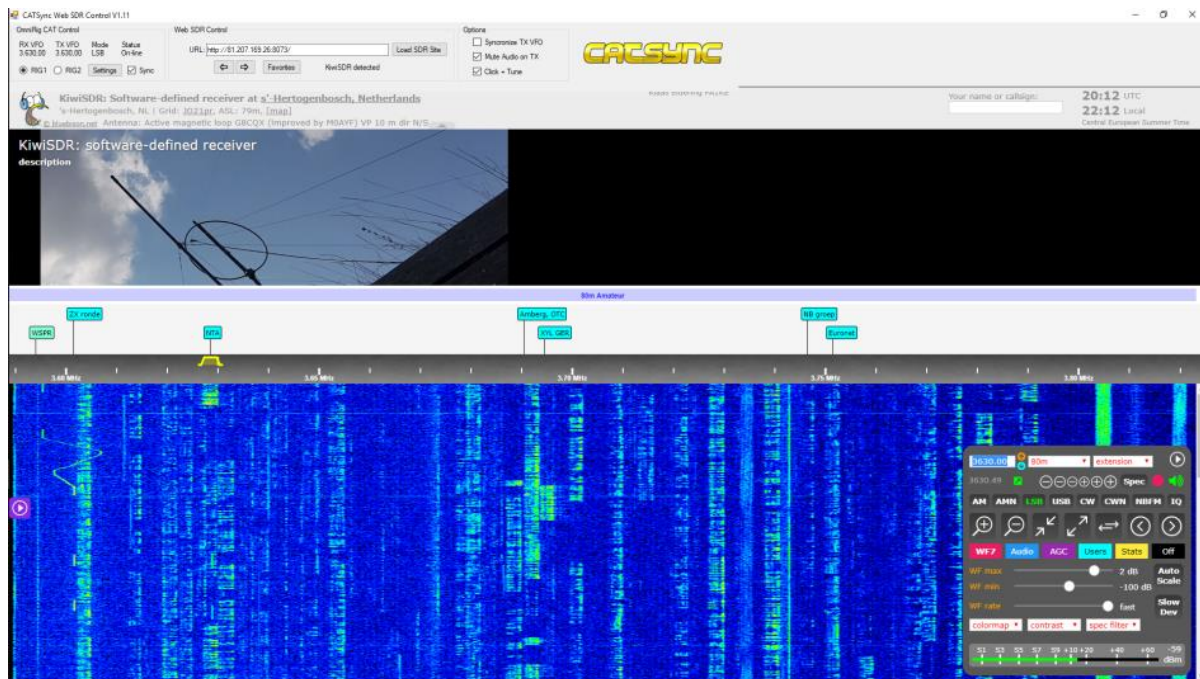

Lezing "KiwiSDR" 5 oktober 2018

PAIKE – Klaas werkt het laatste halfjaar veel met de zgn. KiwiSDR.

Dit is een SDR die via een browser lokaal en naar keuze op internet is te benaderen. Omdat je ervoor kunt kiezen je KIWI'sdr op het internet te publiceren is er een netwerk ontstaan van ruim 200 Kiwi SDR's wereldwijd.

Klaas gebruikt de Kiwi vooral als bandmonitor en bedien er de set (IC7300) mee. Tevens vertelt hij, over zijn diverse (active) antennas schakelt (en bescherm).

In principe gaat de lezing over de volgende items:

1. De SDR en Catsync
2. Het KIWI netwerk en de extensies
3. Antenne schakelingen.

Zie de volgende beeldscherm kopieën:

Lezing "KiwiSDR" 5 oktober 2018

Lezing "KiwiSDR" 5 oktober 2018

PA1KE - Klaas