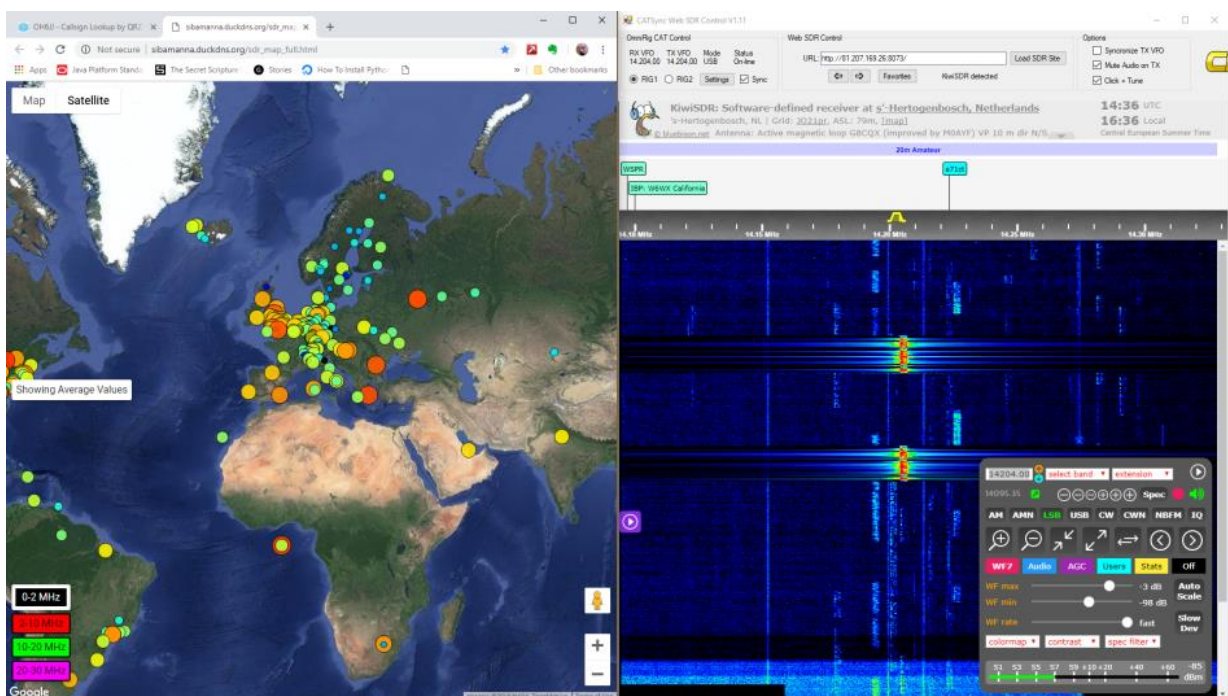

Lezing "KiwiSDR" 5 oktober 2018

PAIKE – Klaas werkt het laatste halfjaar veel met de zgn. KiwiSDR.

Dit is een SDR die via een browser lokaal en naar keuze op internet is te benaderen. Omdat je ervoor kunt kiezen je KIWI'sdr op het internet te publiceren is er een netwerk ontstaan van ruim 200 Kiwi SDR's wereldwijd.

Klaas gebruikt de Kiwi vooral als bandmonitor en bedien er de set (IC7300) mee. Tevens vertelt hij, over zijn diverse (active) antennas schakelt (en bescherm).

In principe gaat de lezing over de volgende items:

1. De SDR en Catsync
2. Het KIWI netwerk en de extensies
3. Antenne schakelingen.

Zie de volgende beeldscherm kopieën: