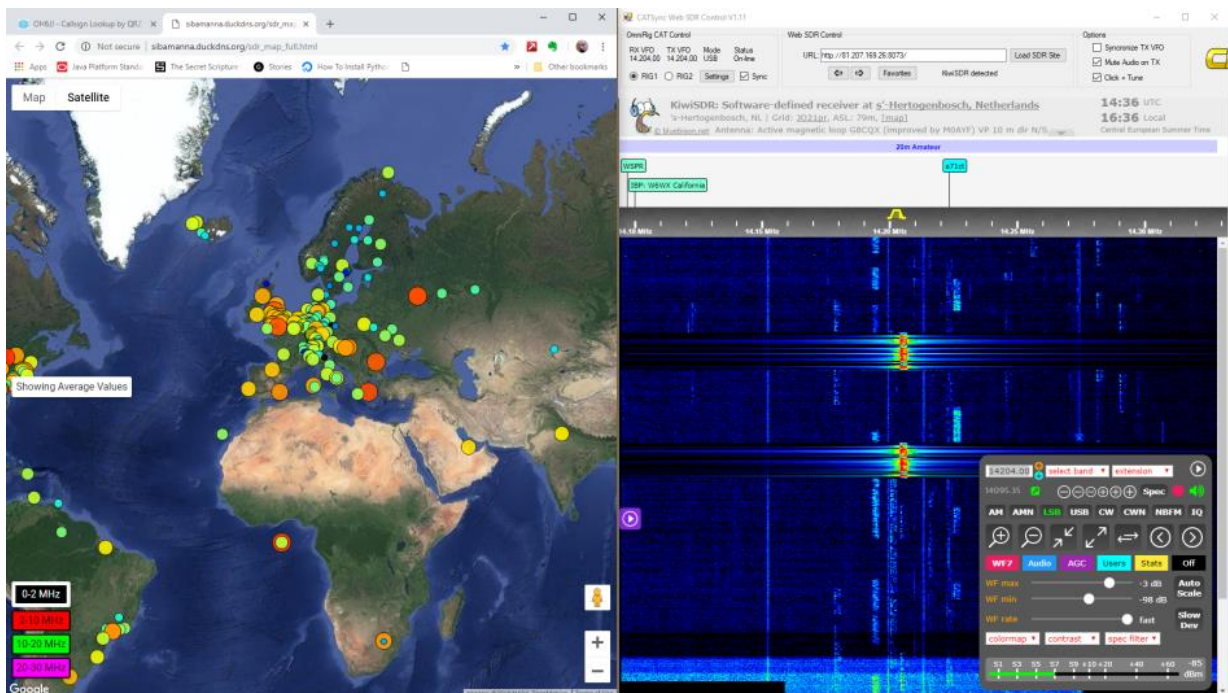

# Lezing "KiwiSDR" 5 oktober 2018

Ik werk het laatste halfjaar veel met de zgn. KiwiSDR.

Dit is een SDR die via een browser lokaal en naar keuze op internet is te benaderen. Omdat je ervoor kunt kiezen je KIWI sdr op het internet te publiceren is er een netwerk ontstaan van ruim 200 Kiwi SDR's wereldwijd.

Ik gebruik de Kiwi vooral als bandmonitor en bedien er de set (IC7300) mee. Ook vertel ik graag iets over hoe ik mijn diverse (active) antennes schakel (en bescherm). Ik hou niet zozeer een presentatie maar meer een live demo.

In principe laat ik drie onderdelen zien:

1. De SDR en Catsync
2. Het KIWI netwerk en de extensies
3. Antenne schakelingen.

Zie de volgende beeldscherm kopieën: