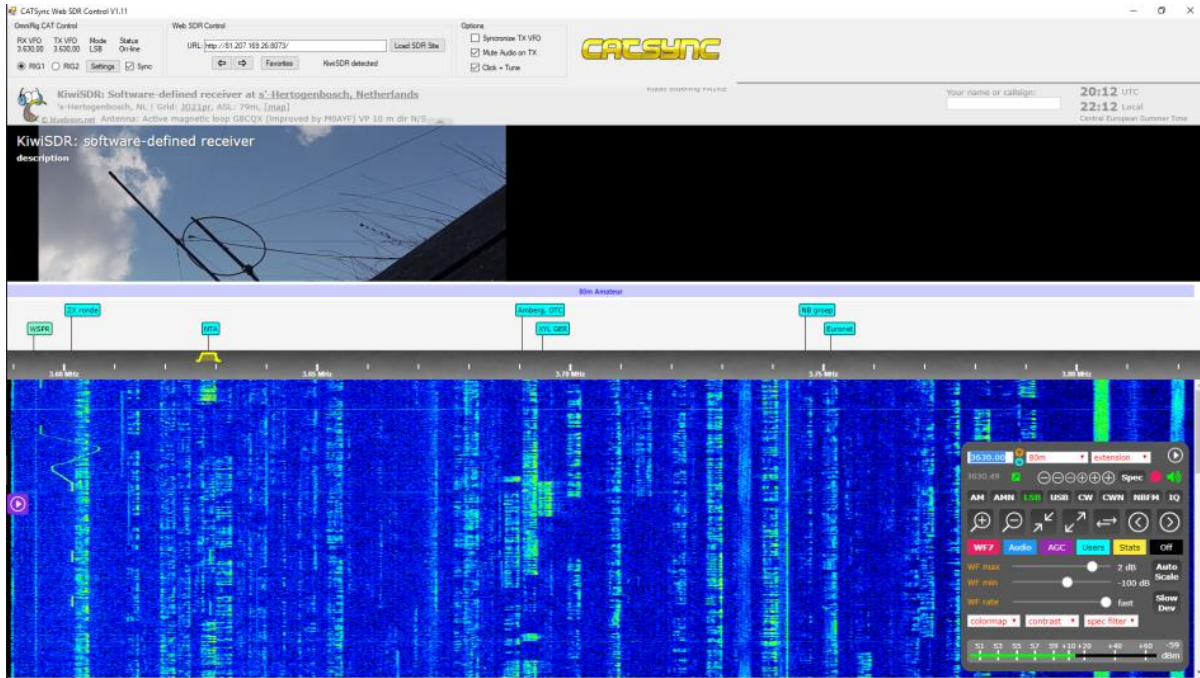

Lezing "KiwiSDR" 5 oktober 2018