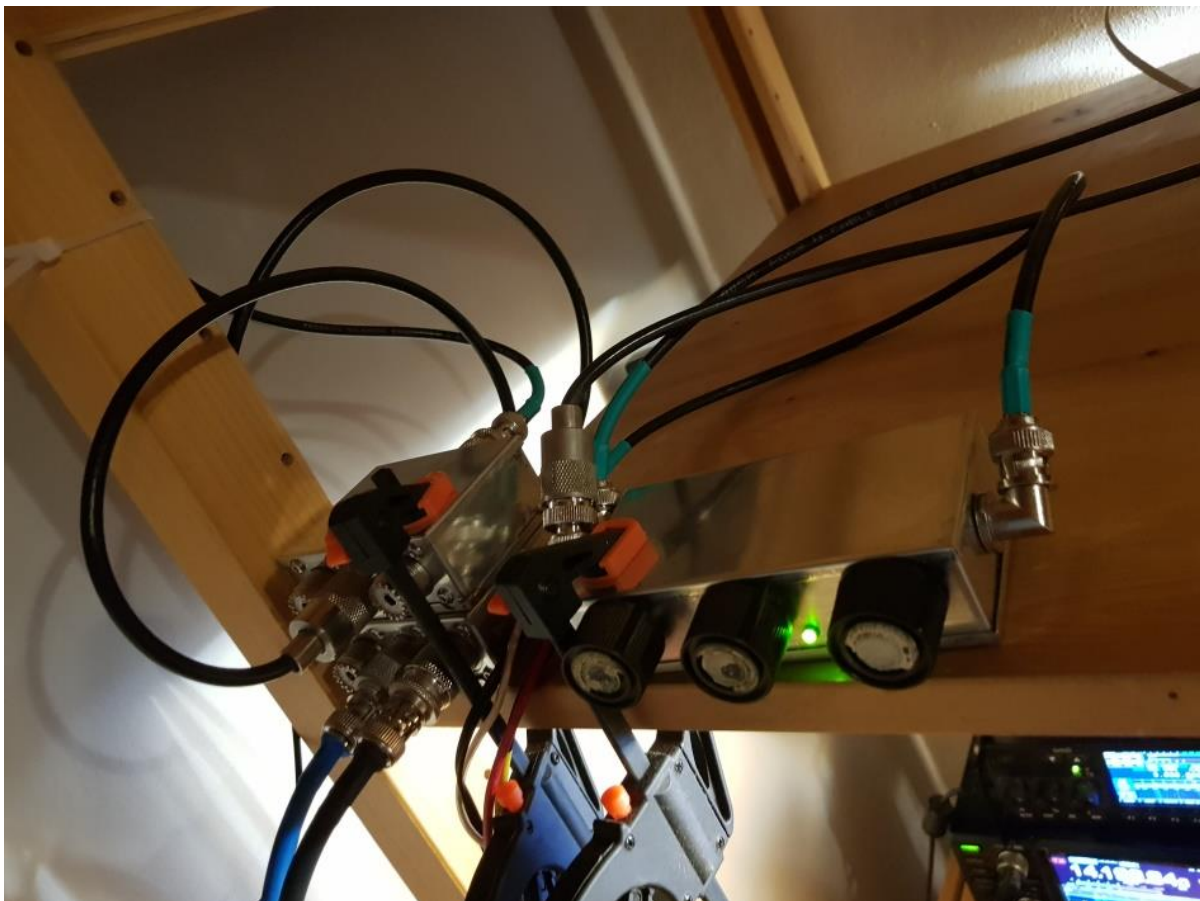

Lezing "KiwiSDR" 5 oktober 2018